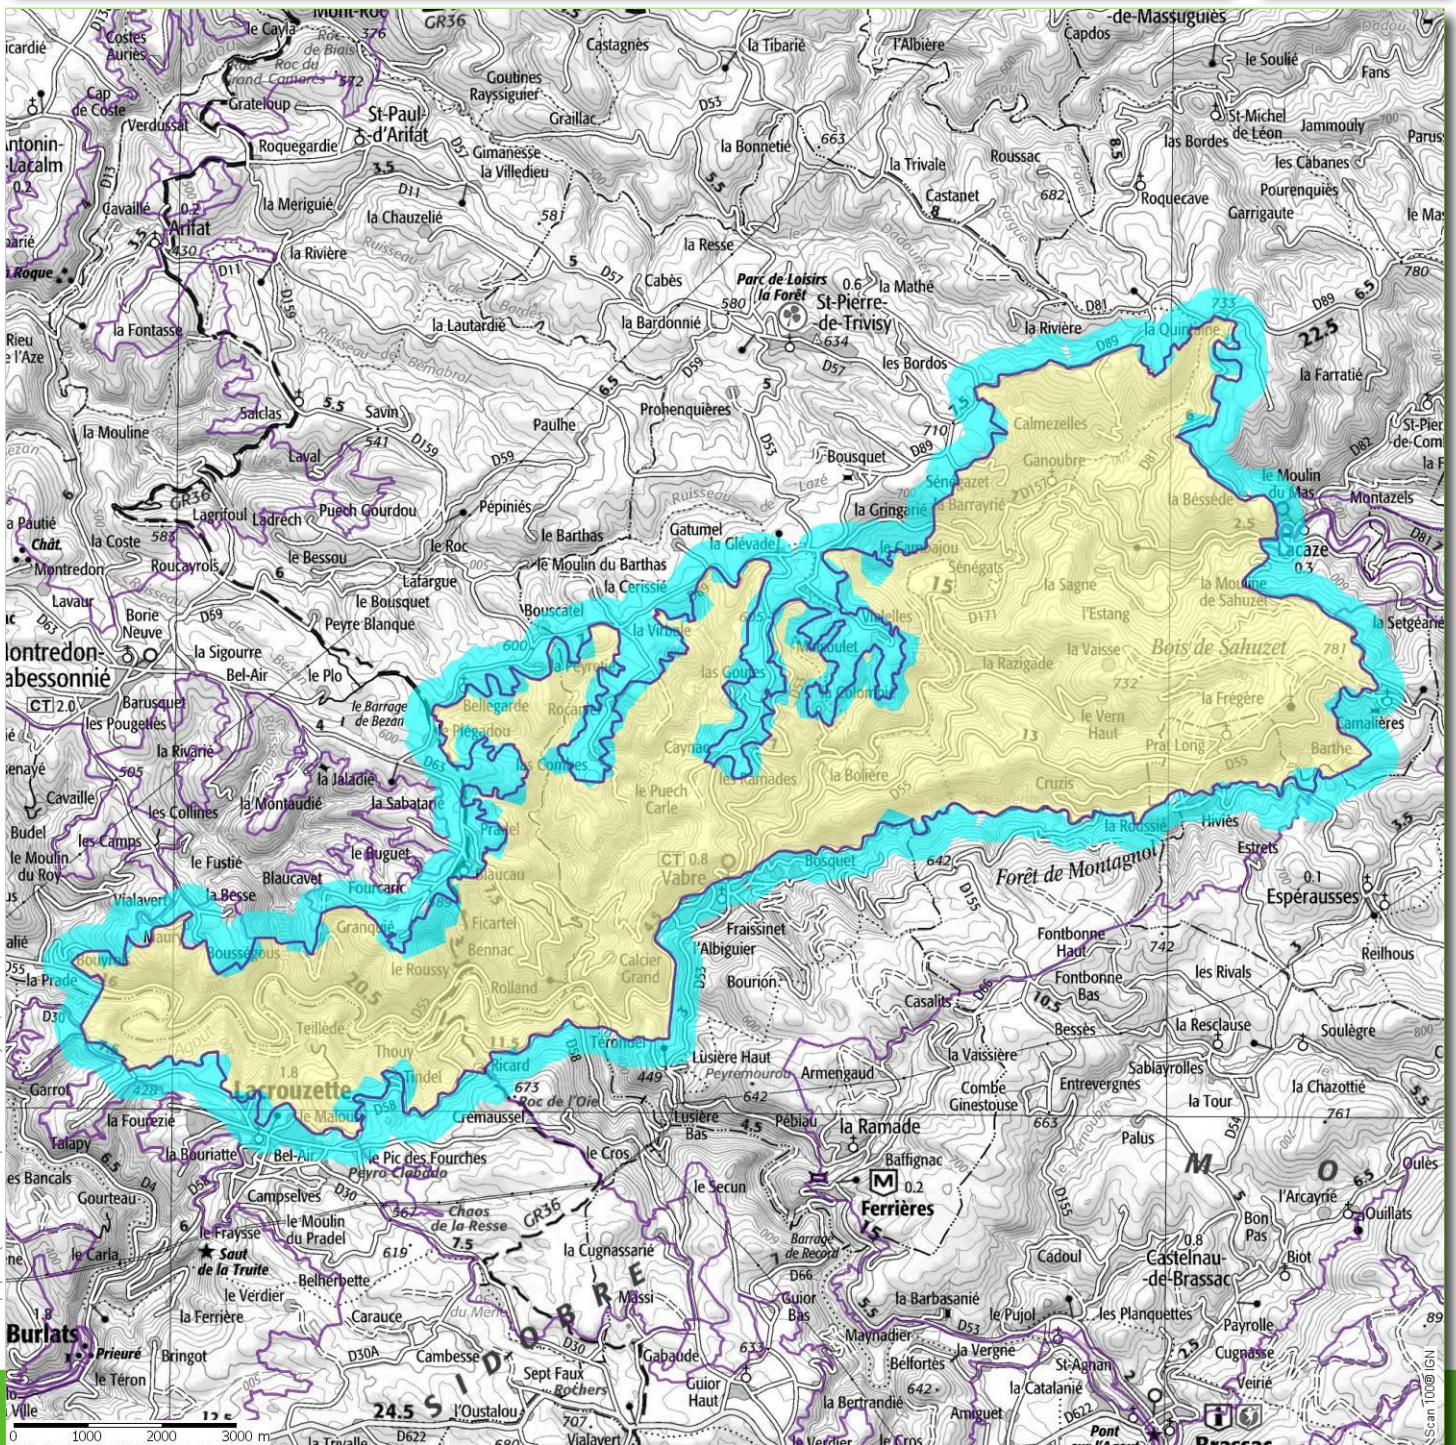

# ZNIEFF de 2ème génération

## ZONES NATURELLES D'INTÉRÊT ÉCOLOGIQUE, FAUNISTIQUE ET FLORISTIQUE

Identifiant MNHN : 730010086  
Identifiant régional : Z1PZ0571  
Libellé : Vallée du Gijou de Lacaze à Bézergues et vallée de l'Agoût de Bézergues à La Vergne  
Type de zone : 1  
Superficie (ha) : 6256.52  
Altitude(m) : 508  
Validée MNHN : En attente de validation

-  Périmètre de la ZNIEFF (sélection)
-  Périmètre de la ZNIEFF (autre)

Échelle papier (format A4 imprimé à 100%) : 1 / 102 000