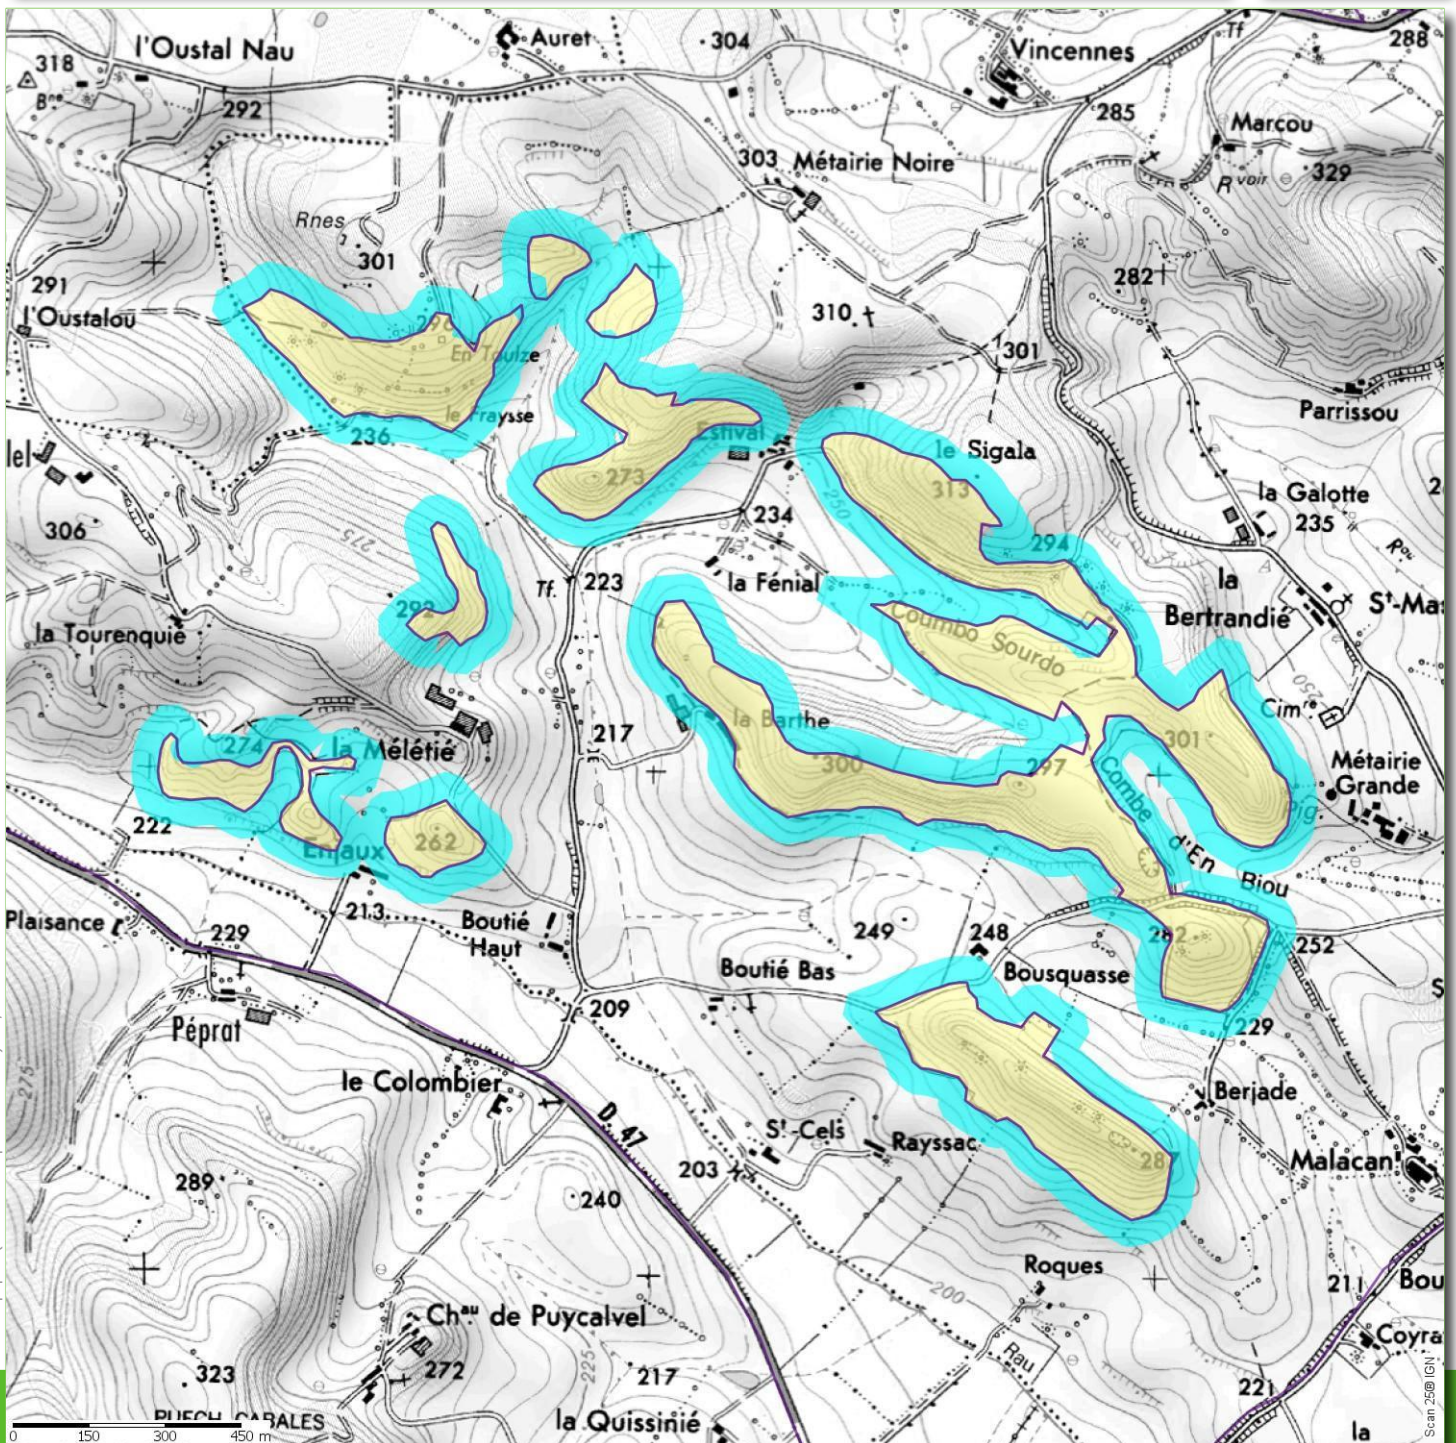

# ZNIEFF de 2ème génération

ZONES NATURELLES D'INTÉRÊT ÉCOLOGIQUE, FAUNISTIQUE ET FLORISTIQUE

Identifiant MNHN : 730030013  
Identifiant régional : Z1PZ0602  
Libellé : **Côteau sec de Brousse**  
Type de zone : 1  
Superficie (ha) : 67.54  
Altitude(m) : 268  
Validée MNHN : Oui

-  Périmètre de la ZNIEFF (sélection)
-  Périmètre de la ZNIEFF (autre)

Échelle papier (format A4 imprimé à 100%) : 1 / 15 000